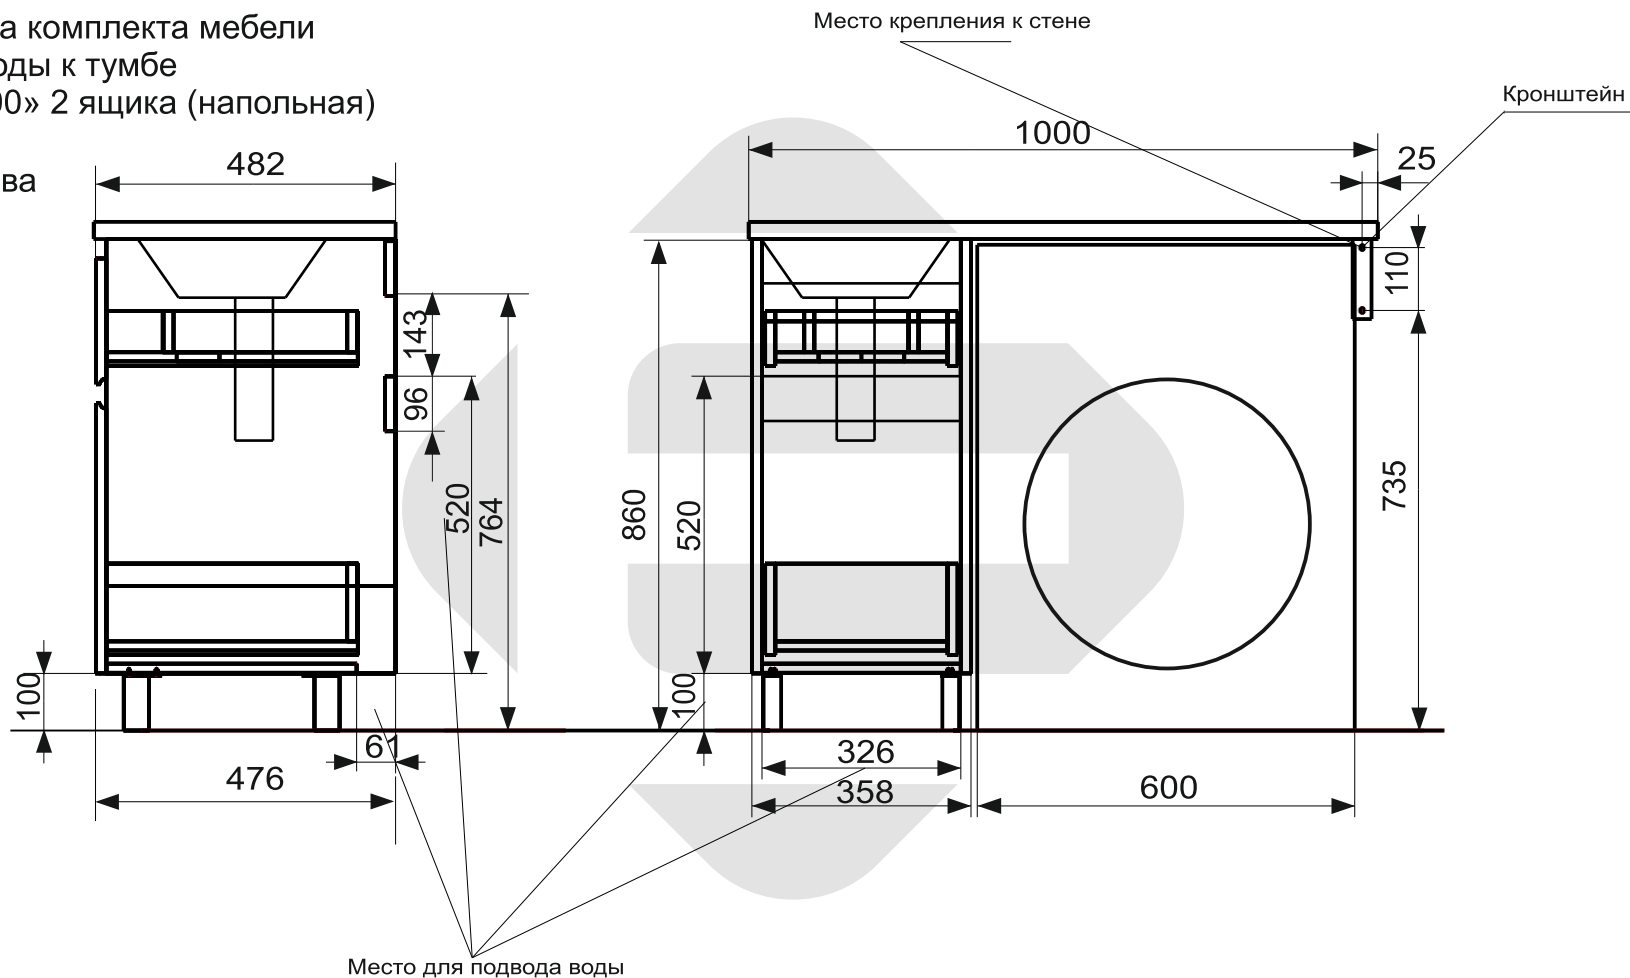

ESTET

г. Кострома, ул. Московская д. 105
тел. 8 (4942) 33 61 71

Тумба напольная Dallas Luxe 2 ящика (ШхГхВ)358х476х860

Схема монтажа комплекта мебели
Подведения воды к тумбе
«Dallas Luxe100» 2 ящика (напольная)

Вид справа

МЕБЕЛЬ ДЛЯ ВАННЫХ КОМНАТ (СЕРИЯ DALLAS LUXE)

ООО «ЭСТЕТ»